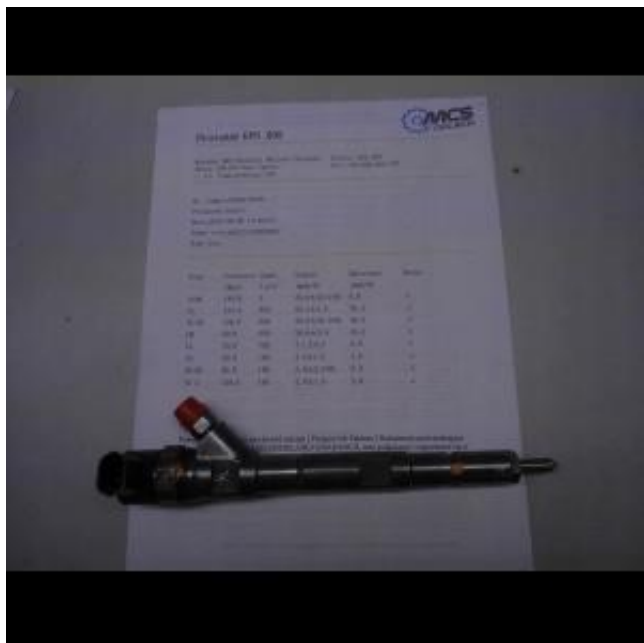

Link do produktu: <https://mcs-chojecki.com/wtryskiwacze-kia-sorento-25-0445110186-sprawdzone-p-904.html>

WTRYSKIWACZE KIA SORENTO 2.5 0445110186 SPRAWDZONE

Cena	340,00 zł
Dostępność	Zapytaj o dostępność
Czas wysyłki	24 godziny
Producent	BOSCH OE
Producent części	Bosch
Typ silnika	Diesel
Typ samochodu	Samochody osobowe
Jakość części (zgodnie z GVO)	Q - oryginał z logo producenta części (OEM, OES)
Numer katalogowy części	0445110186
Numer katalogowy oryginału	0445110186
Numery katalogowe zamienników	0445110186 0 445 110 279 0 986 435 182 33800 4A100 33800 4A1
Waga produktu z opakowaniem jednostkowym	1 kg
EAN (GTIN)	4047023256768

Opis produktu

- **Wtryskiwacz oryginalny, używany w bardzo dobrym stanie**
- **Wtryskiwacz sprawdzony na maszynie do testowania wtryskiwaczy z wydrukiem potwierdzającym sprawność**
- **Wtryskiwacze przechodzą testy pod kątem: przelewy paliwa pod wysokim ciśnieniem, dawek paliwa w poszczególnych cyklach pracy silnika , rezystancji i oporności cewki**
- **Nie eksploatowana na Polskim paliwie**
- **wtryskiwacze zdejmowane z dobrych silników w Holandii**
- **Nie regenerowane!!!**
- **Gwarancja rozruchowa, w przypadku wady ukrytej wymiana na drugą lub zwrot pieniędzy**