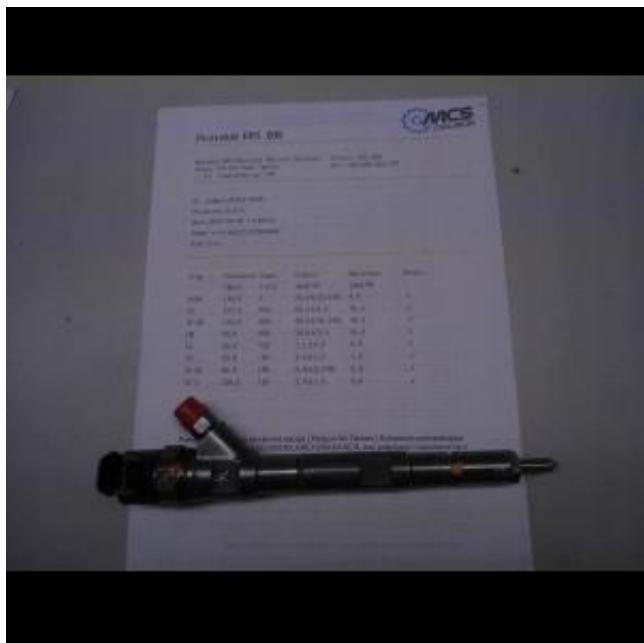

Link do produktu: <https://mcs-chojecki.com/wtryskiwacze-kia-sorento-25-0445110186-sprawdzone-p-904.html>

## WTRYSKIWACZE KIA SORENTO 2.5 0445110186 SPRAWDZONE

Cena	<b>340,00 zł</b>
Dostępność	<b>Zapytaj o dostępność</b>
Czas wysyłki	<b>24 godziny</b>
Producent	<b>BOSCH OE</b>
Producent części	<b>Bosch</b>
Typ silnika	<b>Diesel</b>
Typ samochodu	<b>Samochody osobowe</b>
Jakość części (zgodnie z GVO)	<b>Q - oryginał z logo producenta części (OEM, OES)</b>
Numer katalogowy części	<b>0445110186</b>
Numer katalogowy oryginału	<b>0445110186</b>
Numery katalogowe zamienników	<b>0445110186 0 445 110 279 0 986 435 182 33800 4A100 33800 4A1</b>
Waga produktu z opakowaniem jednostkowym	<b>1 kg</b>
EAN (GTIN)	<b>4047023256768</b>