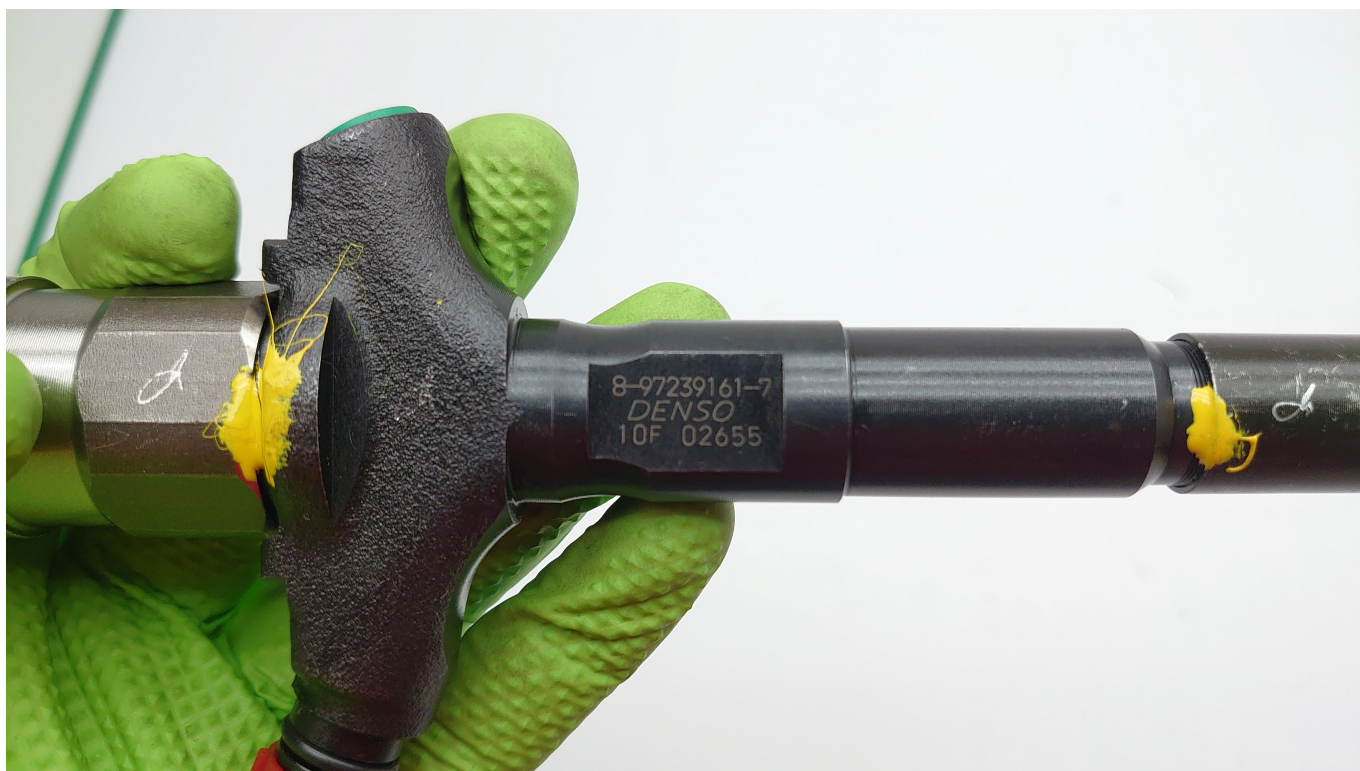

- **wtryskiwacze zdejmowane z dobrych silników w Holandii**
- **Nie regenerowane!!!**
- **Gwarancja rozruchowa, w przypadku wady ukrytej wymiana na drugą lub zwrot pieniędzy**

Wszystkie zdjęcia przedstawiają faktyczny stan wtryskiwacza. Części są znaczone przed wysyłką. Wszystkie części pochodzą z legalnego źródła , przechowywane szczelnie zamknięte w suchych magazynach , przez co nie są narażone na niekorzystne warunki atmosferyczne.

We speak english. If You have any questions about the item, please do not hesitate to c.o.n.t.a.c.t us, we will be happy to provide You all needed informations.

Contact at the bottom of the page in the tab (about the seller)

Numery części OEM

- **DENSO** 970950-0036
- **ISUZU:** 8-97239161-0
- **ISUZU:** 8-97239161-1
- **ISUZU:** 8-97239161-2
- **ISUZU:** 8-97239161-3
- **ISUZU:** 8-97239161-4
- **ISUZU:** 8-97239161-5
- **ISUZU:** 8-97239161-7
- **ISUZU:** 8-97239161-8
- **ISUZU:** 8-97239161-9
- **OPEL:** 5821085