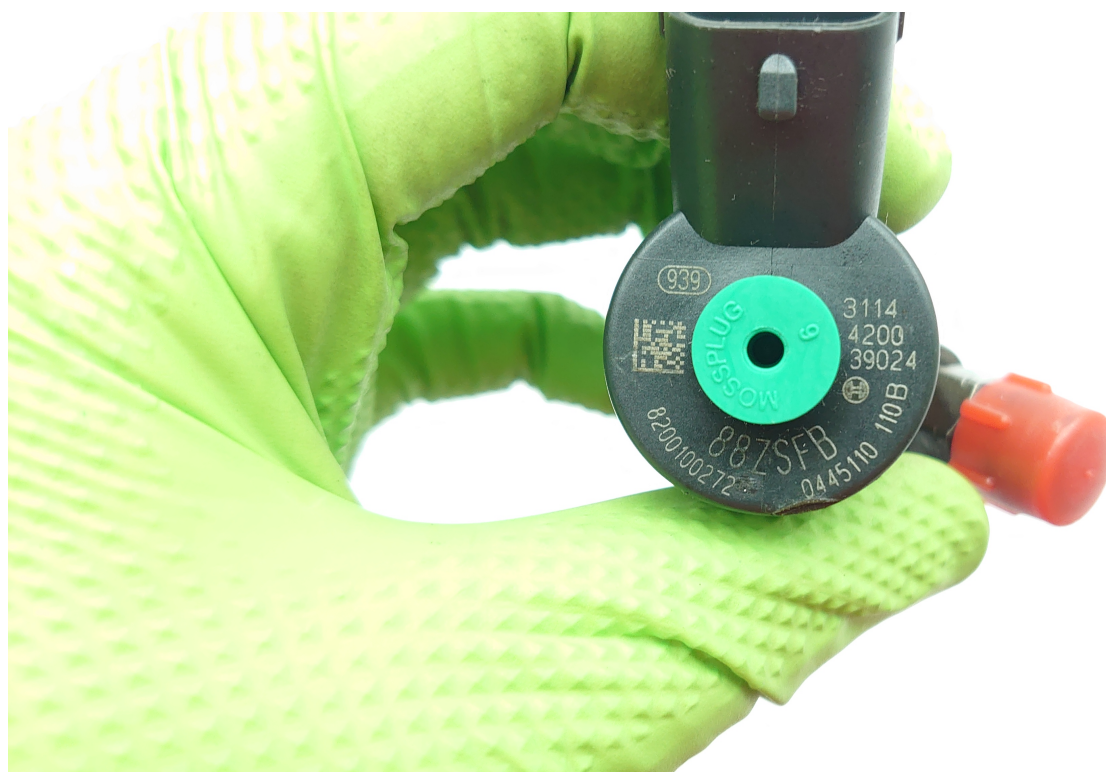

We speak english. If You have any questions about the item, please do not hesitate to c.o.n.t.a.c.t us, we will be happy to provide You all needed informations.

Contact at the bottom of the page in the tab (about the seller)

Numery części OEM

- **Producent:** Numer OEM
- **BOSCH:** 0 445 110 110
- **BOSCH:** 0 986 435 080
- **RENAULT:** 82 00 100 272
- **RENAULT:** 82 01 408 742

ZASTOSOWANIE

RENAULT

Model:

- Typ silnika, kw (PS), ccm, Rok produkcji

RENAULT ESPACE IV (JK0/1_) 1.9 dCi (JK0U) nadwozie wielkopojemne (MPV):