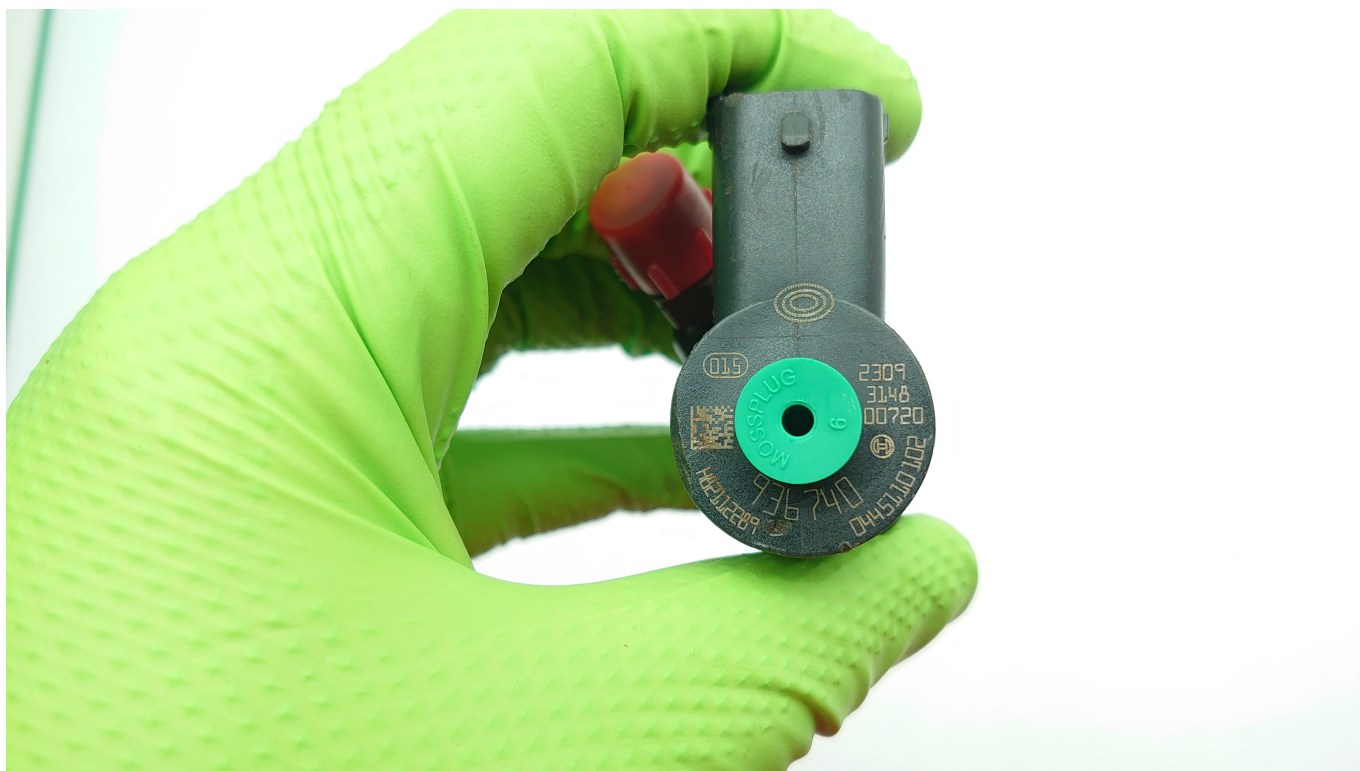

- wtryskiwacze zdejmowane z dobrych silników w Holandii
- **Nie regenerowane!!!**
- **Gwarancja rozruchowa, w przypadku wady ukrytej wymiana na drugą lub zwrot pieniędzy**

Wszystkie zdjęcia przedstawiają faktyczny stan wtryskiwacza. Części są znaczone przed wysyłką. Wszystkie części pochodzą z legalnego źródła , przechowywane szczelnie zamknięte w suchych magazynach , przez co nie są narażone na niekorzystne warunki atmosferyczne.

We speak english. If You have any questions about the item, please do not hesitate to c.o.n.t.a.c.t us, we will be happy to provide You all needed informations.

Contact at the bottom of the page in the tab (about the seller)

Numery części OEM

BOSCH: 0986435106
RENAULT: 7701473630
RENAULT: 8200112289
RENAULT: 8200549058
RENAULT: 8200936740
RENAULT: 8201408758
OPEL: 8201043625
OPEL 4417362
OPEL 8201043625
OPEL 93167530
OPEL 93169135