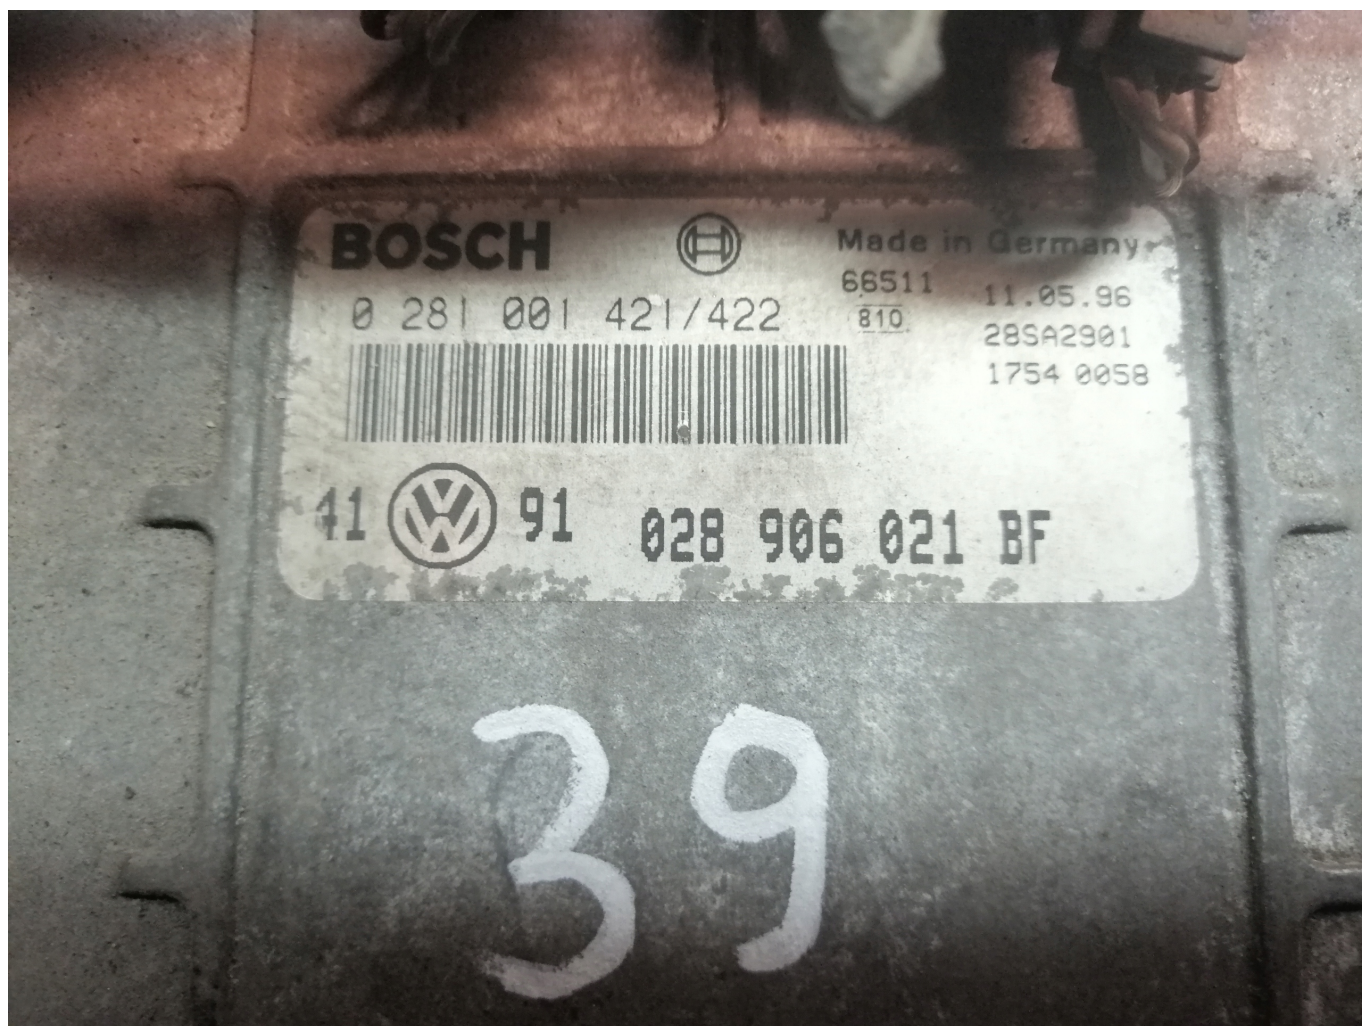

Numery części OEM

- **Producent:** Numer OEM
- **BOSH:** 0281001421/422