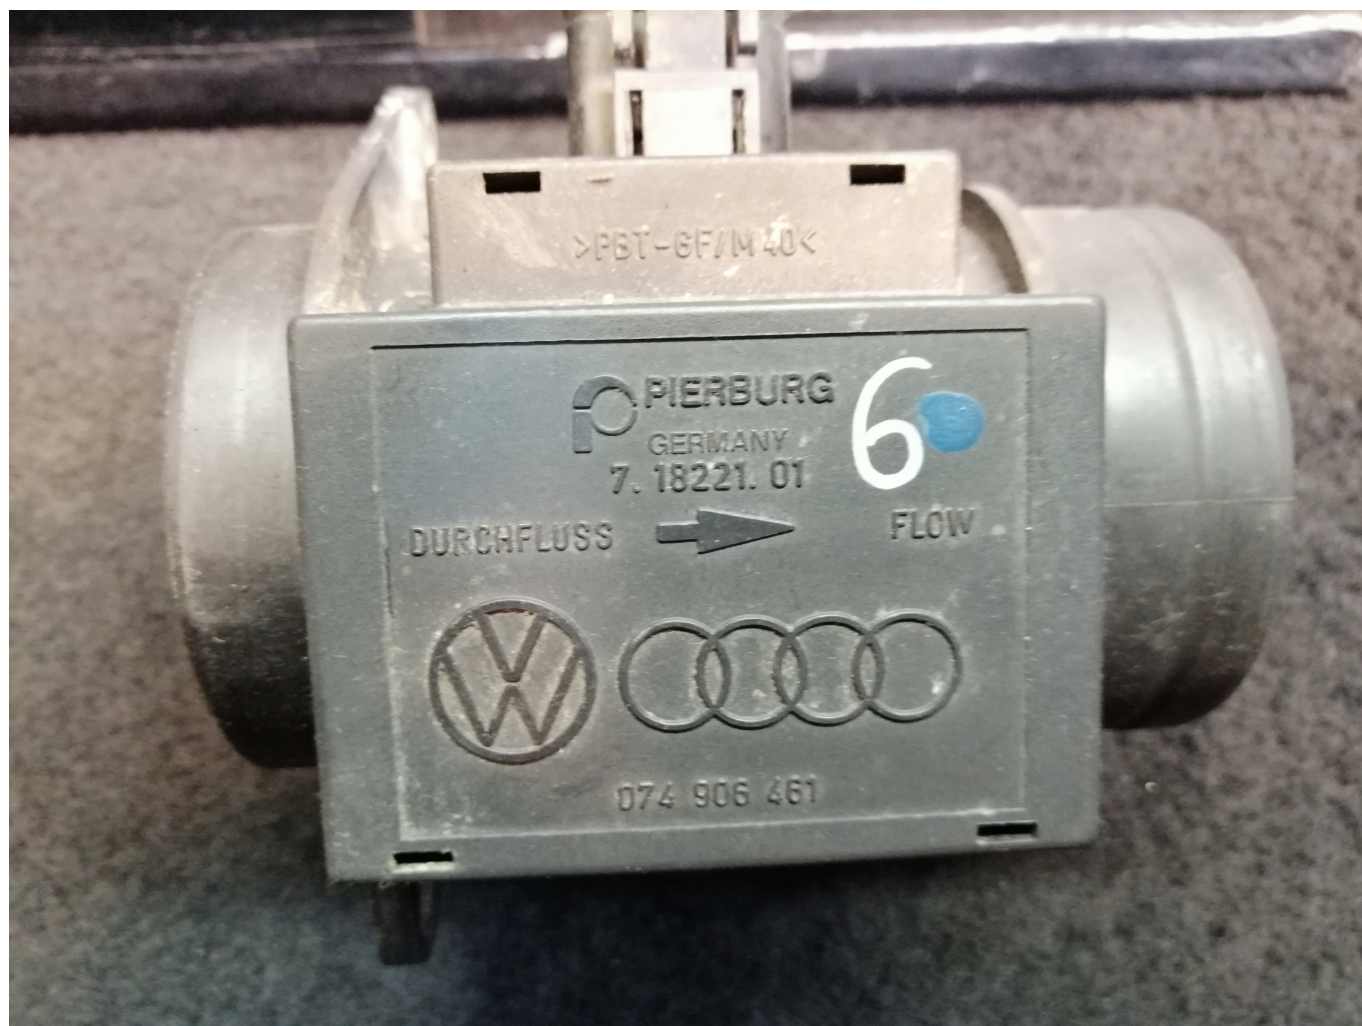

Numery części OEM

- **Producent:** Numer OEM
- **AUDI:** 074 906 461
- **DELPHI:** AF10053-12B1
- **FEBI:** 19372
- **FORD USA:** 95VW12B529BA
- **FORD:** 1 003 751
- **FORD:** 95 VW12B529 BA
- **HELLA:** 8ET 009 142-571
- **MEATDORIA:** 86013
- **PIERBURG:** 7.18221.01
- **PIERBURG:** 7.18221.51
- **PIERBURG:** 71822101
- **PIERBURG:** 718221010
- **PIERBURG:** 71822151
- **PIERBURG:** 718221510
- **S.I.D.A.T:** 38.638
- **SEAT:** 074 906 461
- **SKODA:** 074 906 461
- **VEMO:** V10-72-0953
- **VW:** 074 906 461