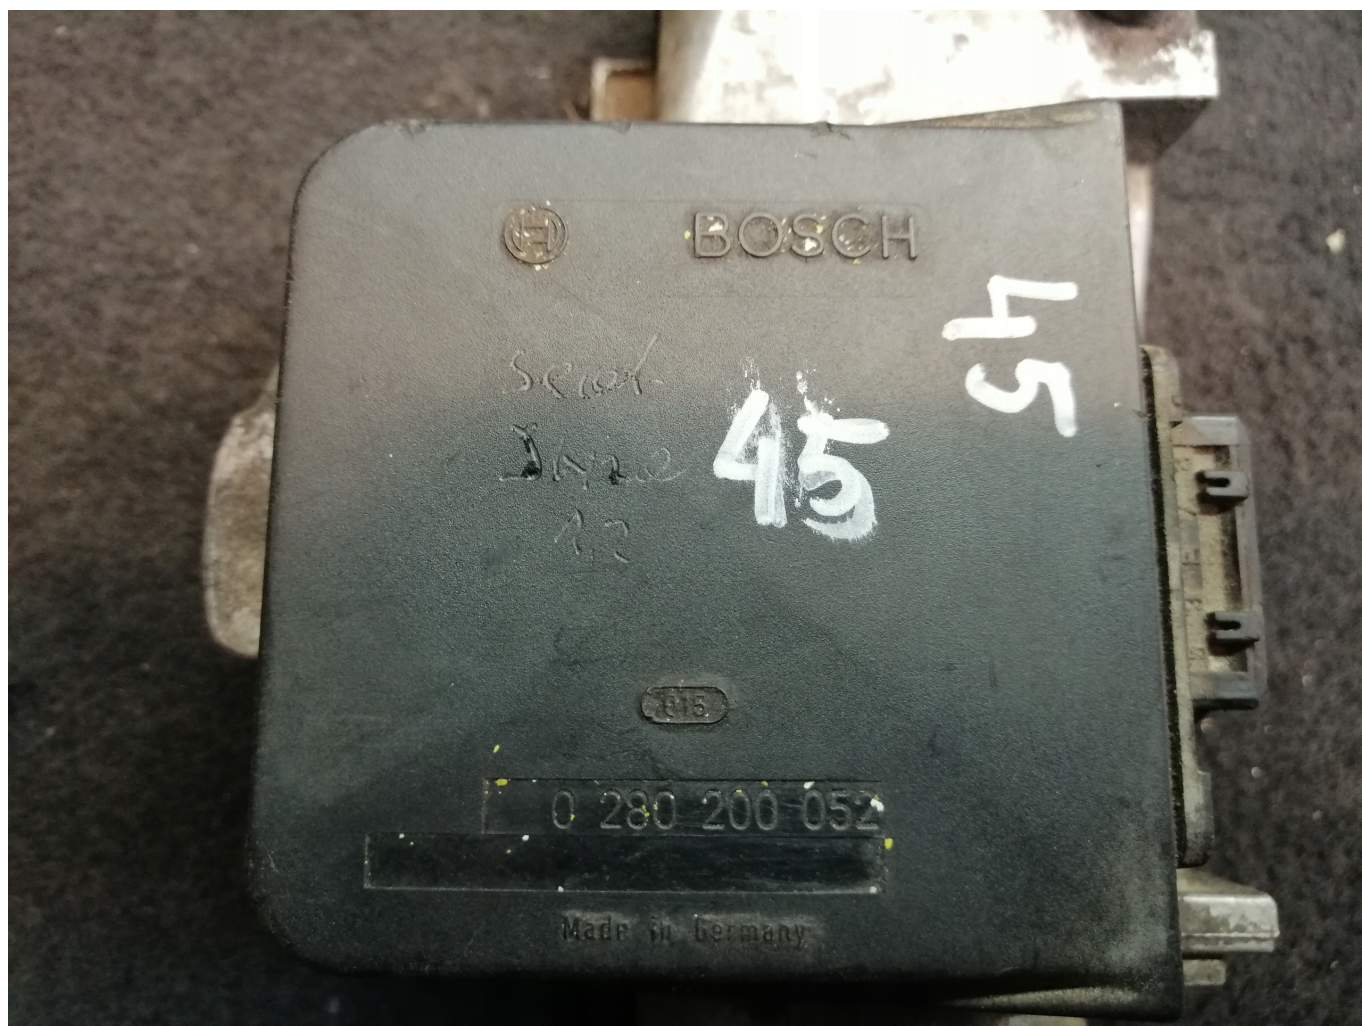

Link do produktu: <https://mcs-chojecki.com/przeplywomierz-powietrza-bosch-0280200052-p-805.html>

PRZEPŁYWOMIERZ POWIETRZA BOSCH 0280200052

Cena	99,00 zł
Dostępność	Zapytaj o dostępność
Czas wysyłki	24 godziny
Producent	BOSCH OE
Producent części	Bosch
Typ silnika	Benzyna, Diesel
Typ samochodu	Samochody osobowe, Autobusy, Samochody dostawcze
Waga (z opakowaniem)	1 kg
Jakość części (zgodnie z GVO)	O - oryginał z logo producenta samochodu (OE)
Numer katalogowy części	0280200052
Numer katalogowy oryginału	0 280 200 052

Opis produktu

- Przepływomierz używany w bardzo dobrym stanie
- **100% oryginał,**
- **Nie eksploatowany w Polsce**
- **Przepływomierze zdejmowane z dobrych silników w Holandii**
- **Nie regenerowany!!!**
- **Gwarancja rozruchowa, w przypadku wady ukrytej wymiana na drugi lub zwrot pieniędzy**

Numery części OEM

- **Producent:** Numer OEM
- **VW:** 000 397 283 0
- **VW:** X 039 728 30

Zastosowanie

SEAT

- Model, Typ silnika, kw (PS), ccm, Rok produkcji
- SEAT IBIZA I (021A) IBIZA I (021A), 021 C.1000, 52 (71), , 1989.01 - 1993.05
- SEAT MALAGA (023A) MALAGA (023A), 021 C.1000, 52 (71), , 1989.12 - 1993.12