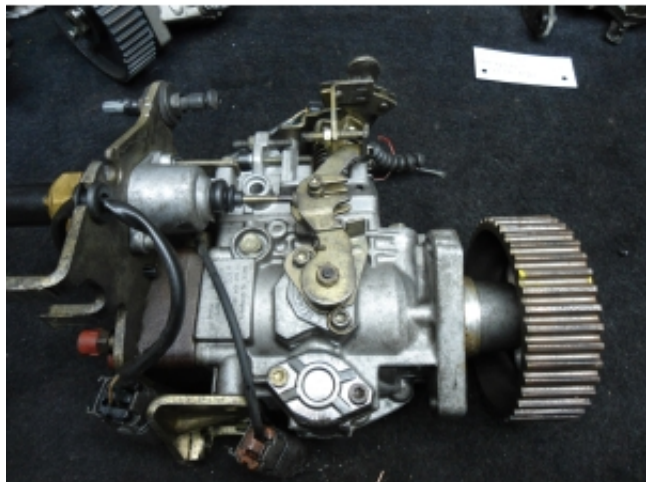

Link do produktu: <https://mcs-chojecki.com/pompa-wtryskowa-nissan-vanete-2-3-dnr0-0-460-494-461-p-471.html>

Pompa wtryskowa Nissan Vanete 2,3 Dnr0 0 460 494 461

Cena	800,00 zł
Dostępność	Dostępny
Czas wysyłki	48 godzin
Numer katalogowy	0 460 404 461
Producent	BOSCH OE

Opis produktu

- . Pompa Sprawna Stan Bardzo dobry 100% sprawna