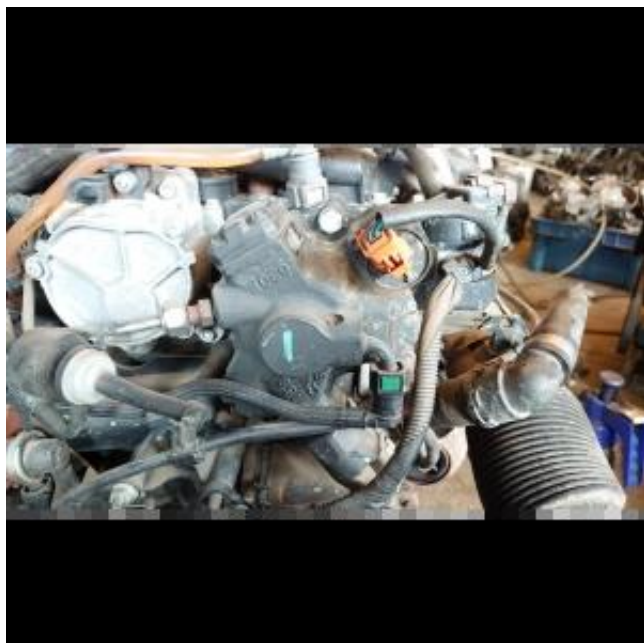

Link do produktu: <https://mcs-chojecki.com/pompa-wtryskowa-9658193980-peugeot-ford-volvo-2-0-p-847.html>

## POMPA WTRYSKOWA 9658193980 PEUGEOT FORD VOLVO 2,0

Cena	<b>650,00 zł</b>
Dostępność	<b>Zapytaj o dostępność</b>
Czas wysyłki	<b>24 godziny</b>
Producent	<b>PEUGEOT (oryginalne OEM)</b>
Producent części	<b>Volvo OE</b>
Typ silnika	<b>Diesel</b>
Typ samochodu	<b>Samochody osobowe, Samochody dostawcze</b>
Jakość części (zgodnie z GVO)	<b>Q - oryginał z logo producenta części (OEM, OES)</b>
Numer katalogowy części	<b>9658193980 A2C20000598</b>
Numer katalogowy oryginału	<b>K06_01 5WS40019</b>