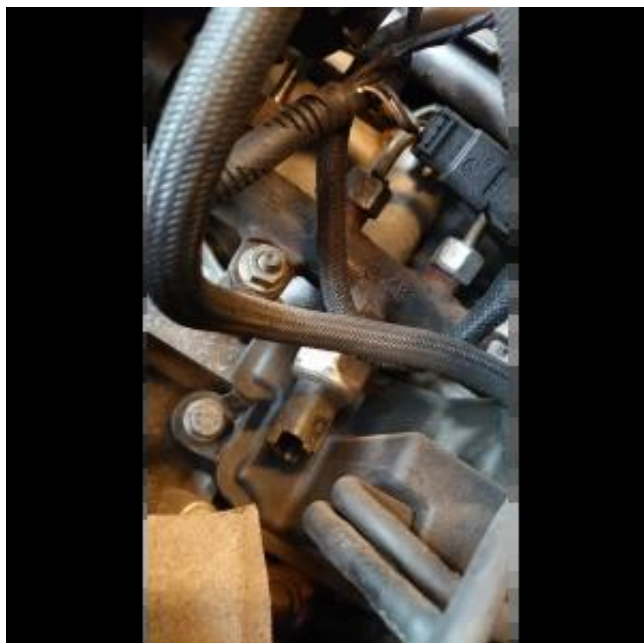

Link do produktu: <https://mcs-chojecki.com/listwa-common-rail-ford-20-tdci-136-km-p-858.html>

LISTWA COMMON RAIL FORD 2.0 TDCI 136 KM

Cena	60,00 zł
Dostępność	Dostępny
Czas wysyłki	24 godziny
Producent	FORD (oryginalne OEM)
Producent części	Ford OE
Typ silnika	Diesel
Typ samochodu	Samochody osobowe, Samochody dostawcze
Jakość części (zgodnie z GVO)	Q - oryginał z logo producenta części (OEM, OES)
Numer katalogowy części	9685297580

Opis produktu

- **LISTWA COMMON RAIL** używane w bardzo dobrym stanie
- **100% oryginał**
- **Nie eksploatowane w Polsce**
- **Części zdejmowane z dobrych silników w Holandii**
- **Nie regenerowana!!!**
- **Gwarancja rozruchowa, w przypadku wady ukrytej wymiana na drugą lub zwrot pieniędzy**