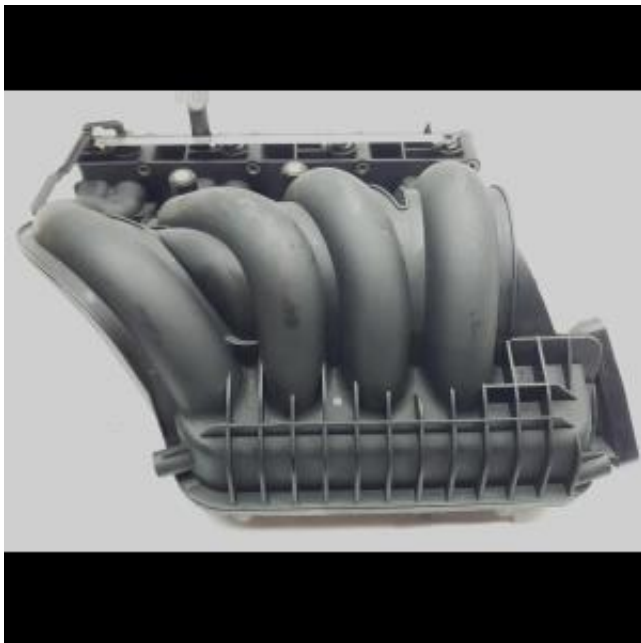

Link do produktu: <https://mcs-chojecki.com/kolektor-ssacy-mercedes-w211-w203-w209-22-cdi-646-a61109037-p-1332.html>

KOLEKTOR SSĄCY MERCEDES W211, W203, W209 2.2 CDI 646 A61109037

Cena	150,00 zł
Dostępność	Zapytaj o dostępność
Czas wysyłki	24 godziny
Numer katalogowy	A61109037
Kod producenta	A61109037
Producent	MERCEDES-BENZ (oryginalne OEM)
Jakość części (zgodnie z GVO)	OE
Numer katalogowy oryginału	A61109037

Opis produktu

KOLEKTOR SSĄCY MERCEDES W211, W203, W209 2.2 CDI 646 A61109037

- **Używana w bardzo dobrym stanie**
- **100% oryginał**
- **Części zdejmowane z dobrych silników**
- **Nie regenerowana**
- **Gwarancja rozruchowa 30 Dni, w przypadku wady ukrytej wymiana na drugą lub zwrot pieniędzy**