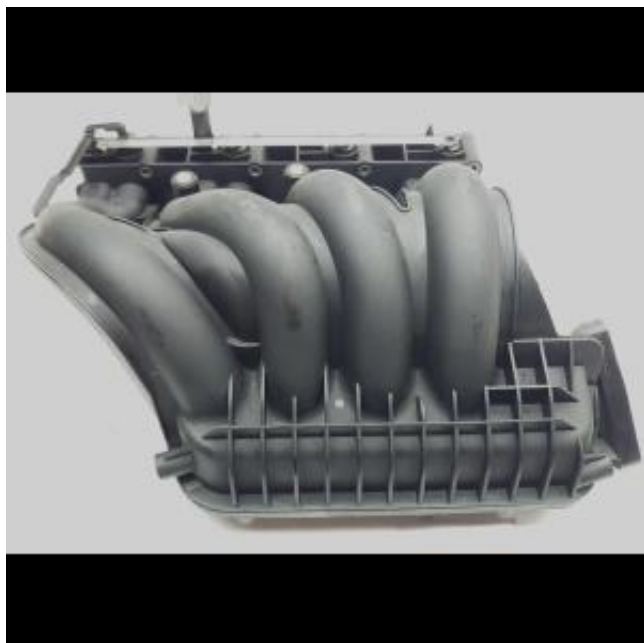

Link do produktu: <https://mcs-chojecki.com/kolektor-ssacy-mercedes-w211-w203-w209-22-cdi-646-a61109037-p-1332.html>

## KOLEKTOR SSĄCY MERCEDES W211, W203, W209 2.2 CDI 646 A61109037

|                               |   |
|-------------------------------|---|
| Cena                          | <b>150,00 zł</b>                          |
| Dostępność                    | <b>Zapytaj o dostępność</b>               |
| Czas wysyłki                  | <b>24 godziny</b>                         |
| Numer katalogowy              | <b>A61109037</b>                          |
| Kod producenta                | <b>A61109037</b>                          |
| Producent                     | <b>MERCEDES-BENZ<br/>(oryginalne OEM)</b> |
| Jakość części (zgodnie z GVO) | <b>OE</b>                                 |
| Numer katalogowy oryginału    | <b>A61109037</b>                          |

## KOLEKTOR SSĄCY MERCEDES W211, W203, W209 2.2 CDI 646 A61109037

- **Używana w bardzo dobrym stanie**
- **100% oryginał**
- **Części zdejmowane z dobrych silników**
- **Nie regenerowana**
- **Gwarancja rozruchowa 30 Dni, w przypadku wady ukrytej wymiana na drugą lub zwrot pieniędzy**