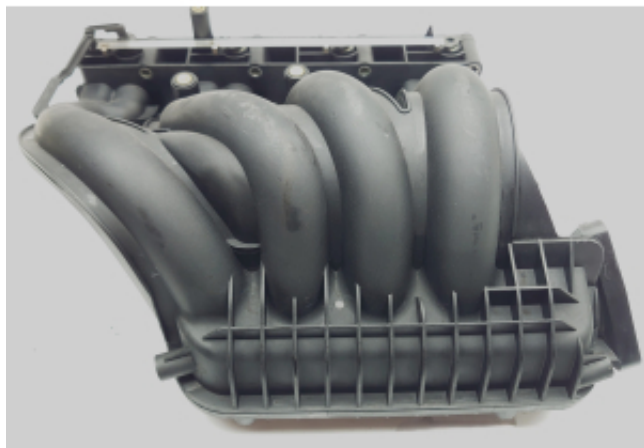

Link do produktu: <https://mcs-chojecki.com/kolektor-ssacy-mercedes-w211-w203-w209-22-cdi-646-a61109037-p-1332.html>

KOLEKTOR SSĄCY MERCEDES W211, W203, W209 2.2 CDI 646 A61109037

Cena	150,00 zł
Dostępność	Zapytaj o dostępność
Czas wysyłki	24 godziny
Numer katalogowy	A61109037
Kod producenta	A61109037
Producent	MERCEDES-BENZ (oryginalne OEM)
Jakość części (zgodnie z GVO)	OE
Numer katalogowy oryginału	A61109037

Opis produktu

KOLEKTOR SSĄCY MERCEDES W211, W203, W209 2.2 CDI 646 A61109037

- **Używana w bardzo dobrym stanie**
- **100% oryginał**
- **Części zdejmowane z dobrych silników**
- **Nie regenerowana**
- **Gwarancja rozruchowa 30 Dni, w przypadku wady ukrytej wymiana na drugą lub zwrot pieniędzy**