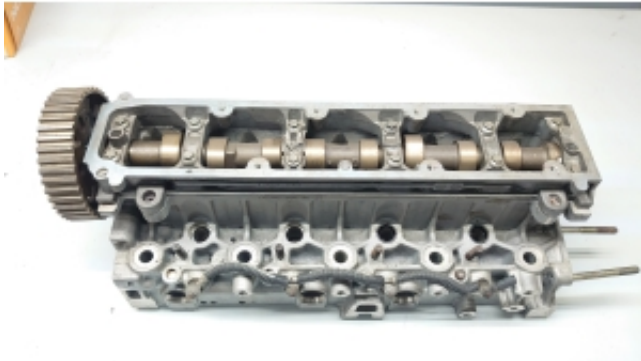

Link do produktu: <https://mcs-chojecki.com/glowica-partner-206-berlingo-20-hdi-p-610.html>

GŁOWICA PARTNER 206 BERLINGO 2.0 HDI

Cena

500,00 zł

Opis produktu

- **Używana w bardzo dobrym stanie**
- **100% oryginał**
- **Części zdejmowane z dobrych silników**
- **Nie regenerowany!!!**
- **Gwarancja rozruchowa 30 Dni, w przypadku wady ukrytej wymiana na drugą lub zwrot pieniędzy**