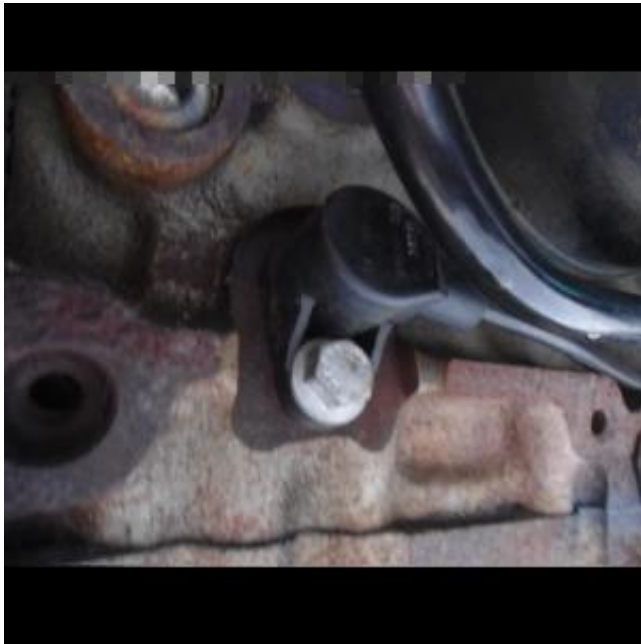

Link do produktu: <https://mcs-chojecki.com/czujnik-polozenia-walu-iveco-daily-23-p-106.html>

CZUJNIK POŁOŻENIA WAŁU IVECO DAILY 2.3

Cena	80,00 zł
Dostępność	Dostępny
Czas wysyłki	48 godzin
Producent	IVECO (oryginalne OEM)

Opis produktu

CZUJNIK POŁOŻENIA WAŁU IVECO DAILY 2.3

- **Używany w bardzo dobrym stanie**
- **100% oryginał**
- **Części zdejmowane z dobrych silników**
- **Nie regenerowany!!!**
- **Gwarancja rozruchowa 30 Dni, w przypadku wady ukrytej wymiana na drugą lub zwrot pieniędzy**