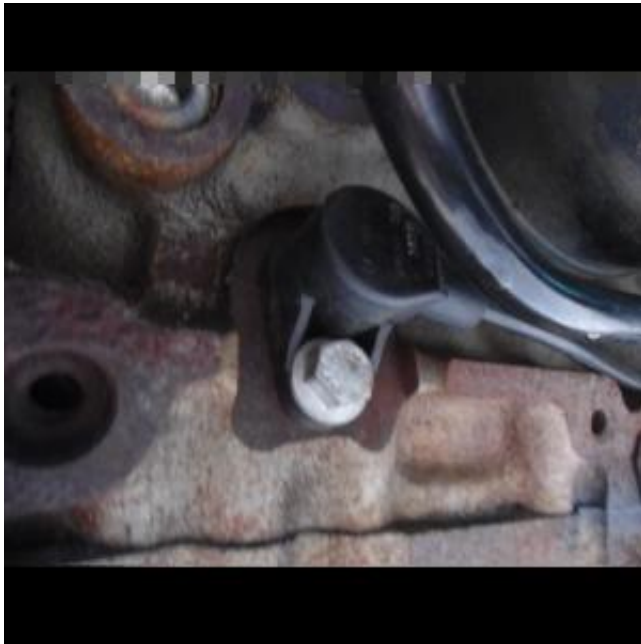

Link do produktu: <https://mcs-chojecki.com/czujnik-polozenia-walu-iveco-daily-23-p-106.html>

CZUJNIK POŁOŻENIA WAŁU IVECO DAILY 2.3

Cena	80,00 zł
Dostępność	Dostępny
Czas wysyłki	48 godzin
Producent	IVECO (oryginalne OEM)

Opis produktu

CZUJNIK POŁOŻENIA WAŁU IVECO DAILY 2.3

- **Używany w bardzo dobrym stanie**
- **100% oryginał**
- **Części zdejmowane z dobrych silników**
- **Nie regenerowany!!!**
- **Gwarancja rozruchowa 30 Dni, w przypadku wady ukrytej wymiana na drugą lub zwrot pieniędzy**